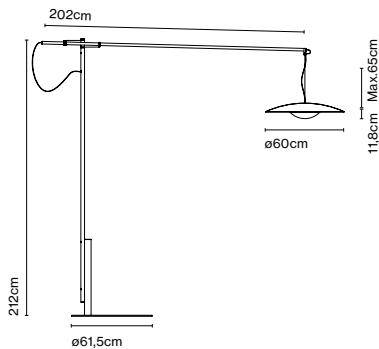

Product type: Floor  
Light source: LED SMD 700mA 16,28W 2700K CRI90 1873lm  
Luminaire: 85 - 264 VAC 17W 698lm  
Weight: Net 23,8 kg – Gross 27,8 kg  
Package: 57 x 53 x 17 cm – 2,8 kg Vol – 0,051 m<sup>3</sup>  
191 x 20 x 11 cm – 10 kg Vol – 0,04 m<sup>3</sup>  
63 x 63 x 4 cm – 15 kg Vol – 0,02 m<sup>3</sup>

Product type: Floor  
Light source: LED SMD 700mA 22,4W 2700K CRI90 2933lm  
Luminaire: 220 - 240 VAC 25,45W 1165lm  
Weight: Net 31,5 kg – Gross 38,5 kg  
Package: 72 x 72 x 28 cm – 5,5 kg Vol – 0,1 m<sup>3</sup>  
215 x 22 x 11 cm – 12 kg Vol – 0,05 m<sup>3</sup>  
72 x 72 x 4 cm – 21 kg Vol – 0,02 m<sup>3</sup>